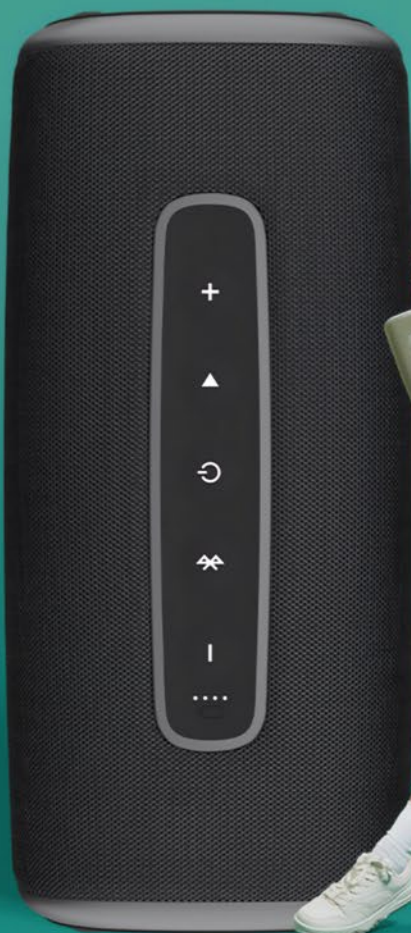

Colores: ●

Duracell Powerbank Core 10

- ⚡ Carga rápida de 25W
- 🕒 Carga 3 dispositivos al mismo tiempo
- 🔋 Batería de 10.000 mAh
- 📶 Carga electromagnética inalámbrica

Personalización: impresión a todo color, faja a todo color

Colores: ●

Duracell Powerbank Micro 5

- ⚡ Carga estándar PowerDelivery de 18 W
- 👉 Pie de apoyo integrado
- 🔋 Batería de 5000 mAh
- 📶 Carga electromagnética inalámbrica

Personalización: digital a todo color, faja

Colores: ●

Fresh 'N Rebel Bold L2

- 🔊 Modo Double Fun (asociación de 2 altavoces)
- 📶 Transmisión por Bluetooth
- 🕒 22 horas de reproducción continua
- 🌧️ Resistencia al agua y al polvo IPX67

Personalización: impresión a todo color, faja a todo color

Colores: ● ● ● ● ●

Fresh 'N Rebel Rockbox Bold XS

- ① Double Fun Mode (empareja 2 Bold XS)
- 📶 Conexión Wireless por Bluetooth
- 🔋 Autonomía: 20 horas
- 🌊 IPX5 resistente a salpicaduras de agua

Personalización: impresión a todo color, faja a todo color