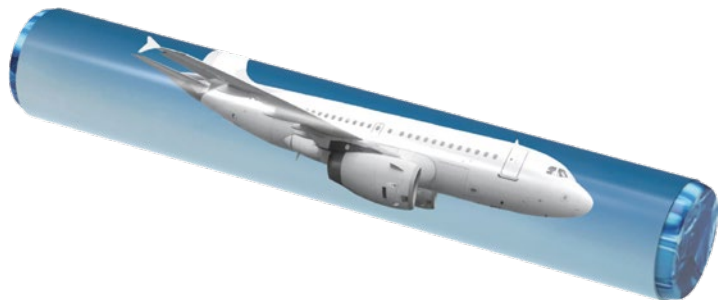

mentos®

Mentos Candy Roll

- 📍 Disponible en menta o fruta
- 📦 Contiene 14 unidades
- 🕒 Perfecto para cualquier momento
- 📍 Fácil de llevar a todas partes

Personalización: etiqueta con impresión a todo color

Colores: ● ●