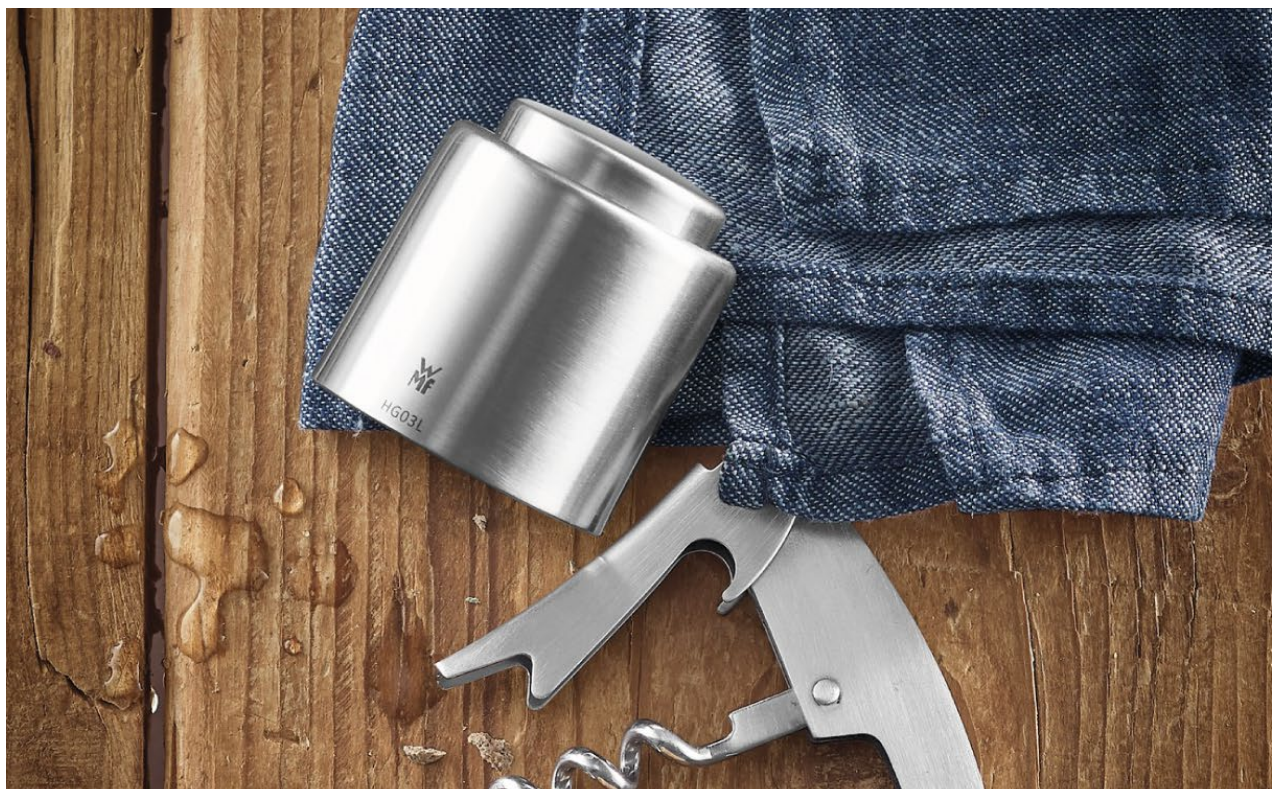

Tapón para vino WMF

- 🔒 Mecanismo hermético y al vacío
- 🍷 Apto para cualquier tipo de botella de vino
- 🕒 Mantiene los vinos espumosos frescos y con burbujas durante días

Personalización: impresión digital a todo color, faja
Colores: ●