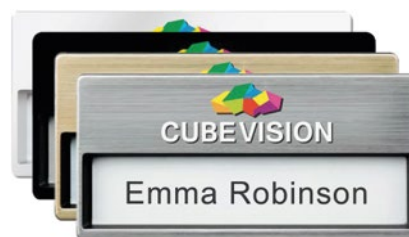

- Identificador adhesivo impreso en vinilo altamente flexible.
- Se adhiere a casi cualquier estructura de fibra.
- Apto para un solo uso

Personalización: impresión a todo color

Colores: ○

Identificador Chalkboard

- Tarjeta identificativa de pizarra reutilizable
- Añade tu nombre o mensaje con un bolígrafo de tiza líquida
- El nombre se puede eliminar fácilmente.

Personalización: impresión a todo color

Colores: ●

Identificador Oliver

- Placa identificativa reutilizable para cada evento
- Puedes colocar tu propio nombre en una tarjeta.
- Con imán

Personalización: Impresión a todo color, grabado a láser

Colores: ○ ● ● ●