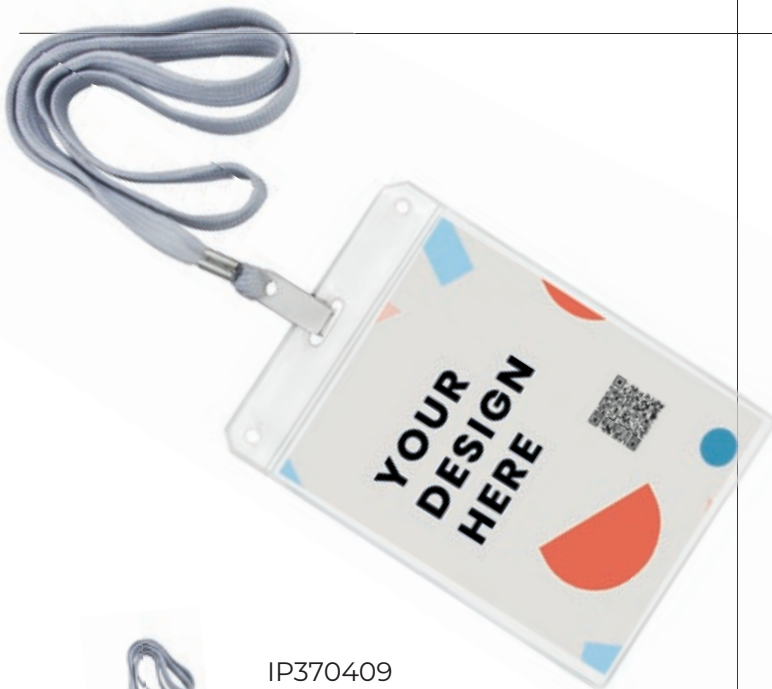

IP370409
Badgeyard

Identificador em PVC, com lanyard em poliéster
Identificador de PVC y lanyard de poliéster

10,8 x 15,4 cm / L

99

UN	500	1000	2500	5000	10000
€	0,38	0,37	0,35	0,34	0,33