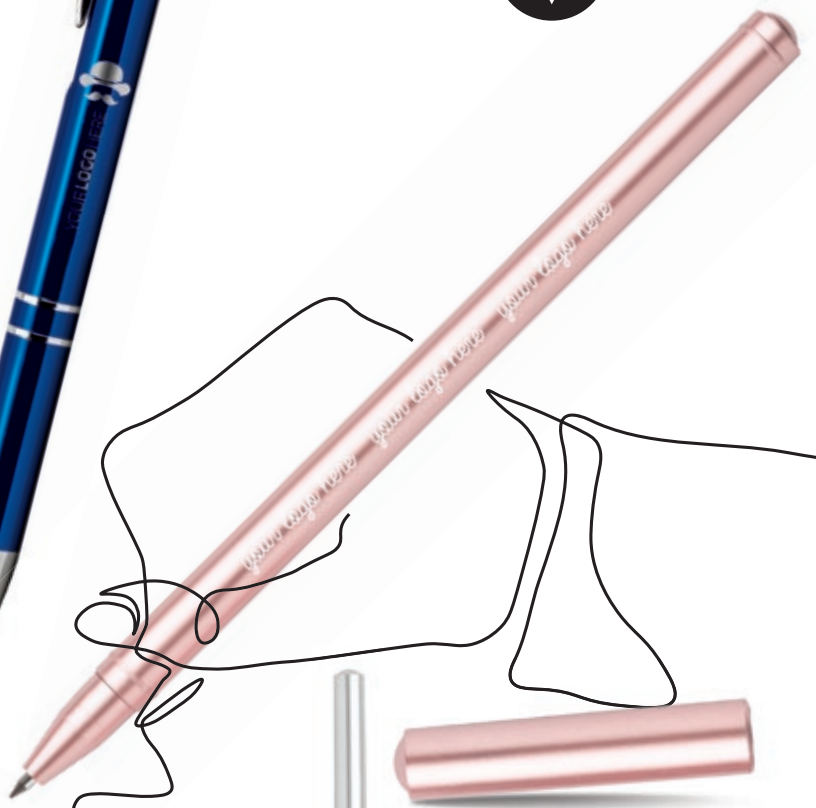

'escrita & mais
plástico & outros

PACKS
50UN

**Coleção
Plástico**
Colección
Plástico

IP131456
Elli

Esferográfica em plástico, com cor metalizada
Bolígrafo en plástico, con color metalizada

14,3 x Ø1 cm / D, H

11 53 63 64 90

UN	500	1000	2500	5000	10000
€	0,33	0,31	0,30	0,29	0,28

IP131318
Admix

Esferográfica em plástico, com clip de metal
Bolígrafo plástico, con clip de metal

14 x Ø1,1 cm / D, H

11 54 65 90

UN	500	1000	2500	5000	10000
€	0,32	0,31	0,30	0,29	0,28

IP131502
Charm

Esferográfica de gel, acabamento metálico, com tampa
Bolígrafo de gel, acabado metálico con touch de color

15 x Ø1,3 cm / D, H

59 90 91

UN	500	1000	2500	5000	10000
€	0,41	0,39	0,38	0,37	0,35

PACKS
50UN