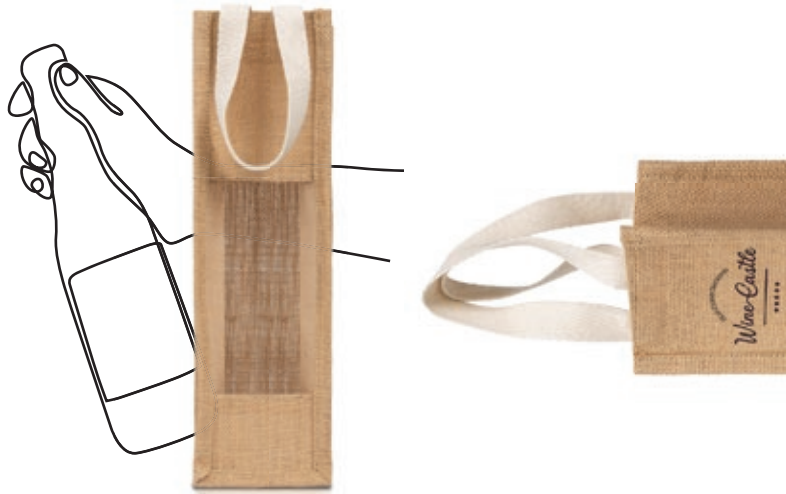

El tejido de yute tiene muchas ventajas, como su resistencia, durabilidad, aspecto natural y respeto por el medio ambiente: el yute es 100% biodegradable y reciclable. Todas estas ventajas han popularizado las bolsas de yute, tanto para organizar como para transportar.

IP311138  
**Zigjute**

Saco em juta com alças 100% algodão  
*Bolsa en yute con asas 100% algodón*

38 x 42 cm / C

47

64

UN	50	100	250	500	1000
€	3,79	3,64	3,50	3,38	3,26

IP311139  
**JuteOn**

Saco 100% juta, para 1 garrafa  
*Bolsa de yute 100 % para 1 botellas*