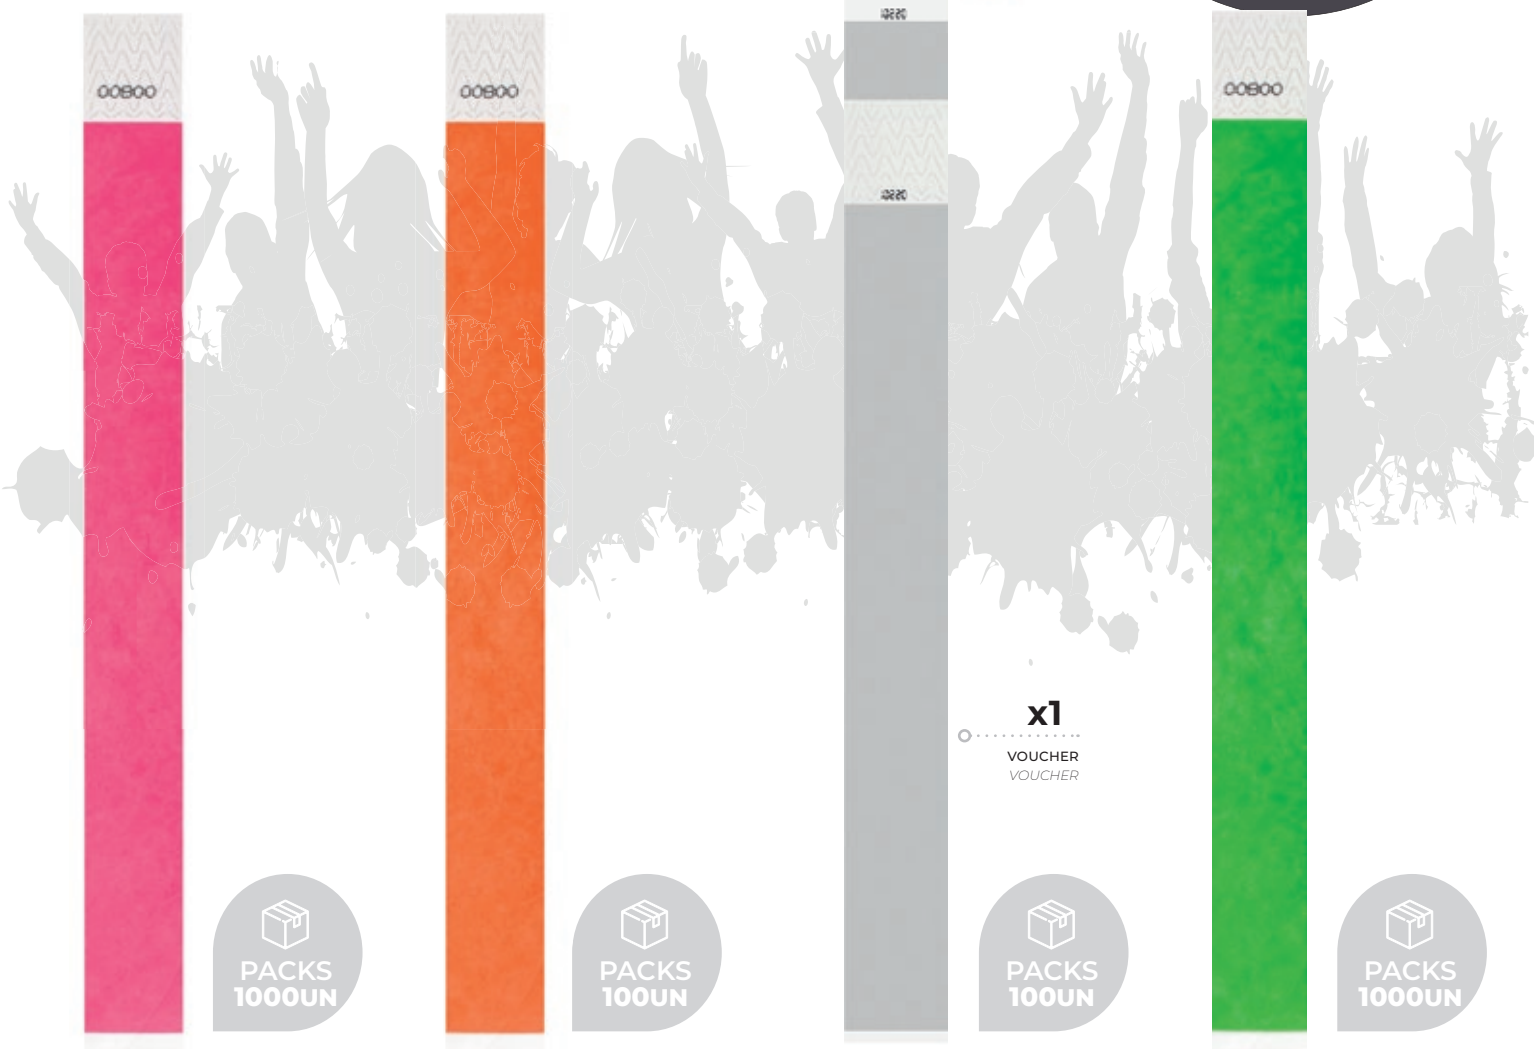

Eventos

escritório & mais

IP370429

Kayle

Pulseira de identificação inviolável em tyvek
Pulseira identificativa inviolable en tyvek

25 x 2,5 cm / B

UN	500	1000	2500
€	0,07	0,07	0,06

IP370429C

Kayle

Pulseira de identificação inviolável em tyvek
Pulseira identificativa inviolable en tyvek

25,5 x 2,5 cm / B

UN	500	1000	2500
€	0,08	0,08	0,08

IP370435

Tikker

Pulseira de identificação inviolável em tyvek, 1 voucher
Pulseira de identificación inviolable en tyvek, 1 boucher

25,5 x 2,5 cm / B

UN	500	1000	2500
€	0,09	0,09	0,08

IP370710

Fluoband

Pulseira de identificação inviolável em Tyvek
Pulseira identificativa inviolable de tyvek

25 x 2,5 cm / B

UN	500	1000	2500
€	0,07	0,07	0,06