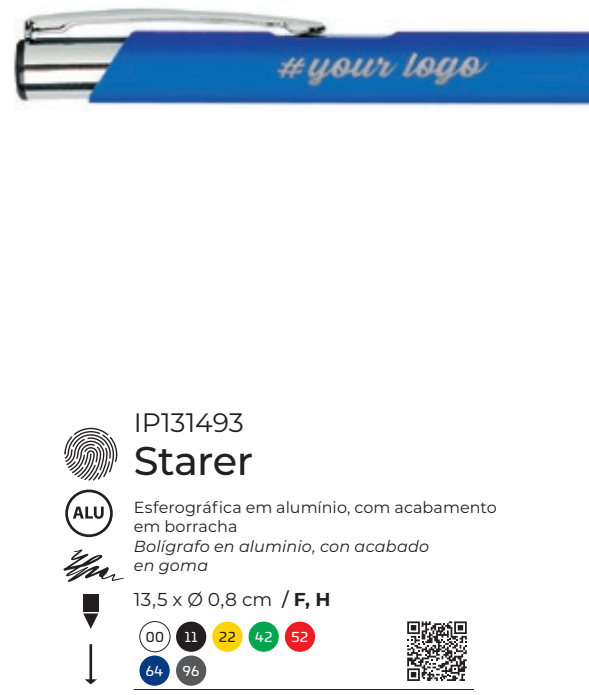

### IP131495 Clipsy

Esferográfica em alumínio, com toque de borracha  
*Bolígrafo en aluminio, con acabado en goma*

13,5 x Ø 1 cm / F, H

UN	500	1000	2500	5000	10000
€	0,69	0,66	0,64	0,61	0,59