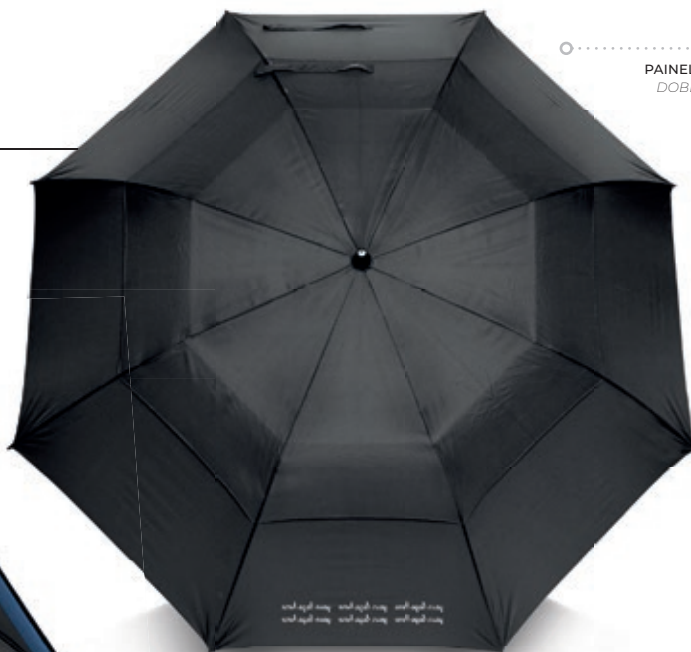

LATERAL EXTENSÍVEL
LATERAL EXTENSIBLE

PAINEL DUPLO
DOBLE PANO