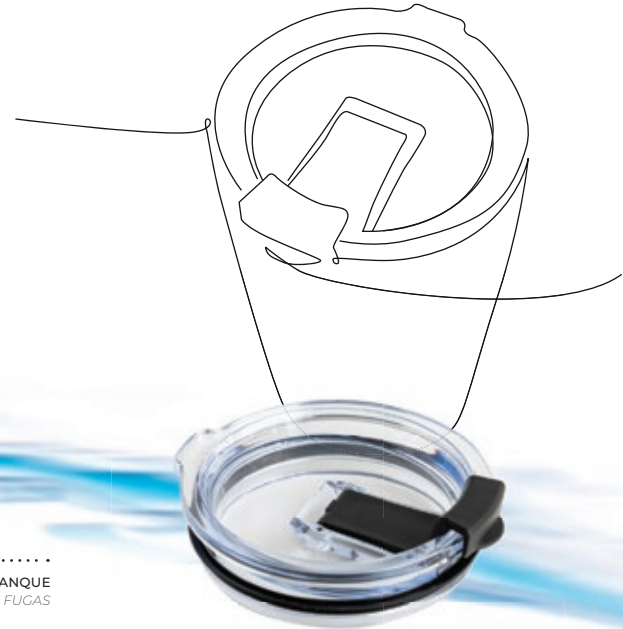

# DRINKWARE

by Chili

Design único!  
¡Diseño unico!

ESTANQUE  
A PRUEBA DE FUGAS

PRETO MATE  
NEGRO MATE

ESPELHADO  
ESPEJADO

CH670003  
**Calypso Cup**

**NEW**